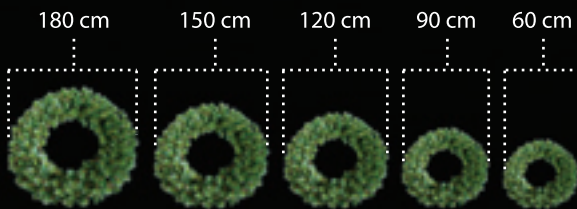

KRÄNZE	DIA	FARBE	EINFACH	DOPPEL
Addison Hard Needle Kranz	60 cm	grün	4060 ADD	
Bavaria Pine Kranz	60 cm	grün	4060 BAV	
Douglas Kranz	60 cm	grün	4060 G	
Greenville Pine Kranz	60 cm	grün	4060 GREEN	
Addison Hard Needle Kranz	90 cm	grün	4090 ADD	
Bavaria Pine Kranz	90 cm	grün	4090 BAV	
Dramatic Pine Kranz	90 cm	grün	4090 DRAM	
Greenville Pine Kranz	90 cm	grün	4090 GREEN	
Addison Hard Needle Kranz	120 cm	grün	4120 ADD	
Bavaria Pine Kranz	120 cm	grün	4120 BAV	
Dramatic Pine Kranz	120 cm	grün	4120 DRAM	
Greenville Pine Kranz	120 cm	grün	4120 GREEN	
Addison Hard Needle Kranz	150 cm	grün	4150 ADD	
Bavaria Pine Kranz	150 cm	grün	4150 BAV	
Dramatic Pine Kranz	150 cm	grün	4150 DRAM	
Greenville Pine Kranz	150 cm	grün	4150 GREEN	
Addison Hard Needle Kranz	180 cm	grün	4180 ADD	
Bavaria Pine Kranz	180 cm	grün	4180 BAV	
Dramatic Pine Kranz	180 cm	grün	4180 DRAM	
Greenville Pine Kranz	180 cm	grün	4180 GREEN	

Alle Modelle auch als Vollkranz erhältlich