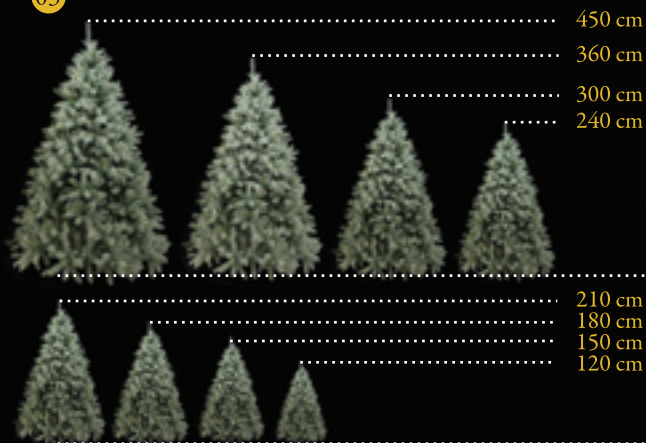

03

03 Bavaria Pine Tree

Unsere Bavaria Pine Tree. Ein toller besonders dichter Baum. Die dezente Farbe ist die optimale Basis für aufwendige Dekorationen.

ART.-NO.	FARBE	HÖHE	LICHTER	DIA
5120 BAV	Grün	120 cm		ca. 65 cm
5150 BAV	Grün	150 cm		ca. 95 cm
5180 BAV	Grün	180 cm		ca. 115 cm
5210 BAV	Grün	210 cm		ca. 135 cm
5240 BAV	Grün	240 cm		ca. 155 cm
5300 BAV	Grün	300 cm		ca. 175 cm
5360 BAV	Grün	360 cm		ca. 195 cm
5450 BAV	Grün	450 cm		ca. 205 cm
5180 BAV	Grün	180 cm	450	ca. 115 cm
5210 BAV	Grün	210 cm	600	ca. 135 cm
5240 BAV	Grün	240 cm	800	ca. 155 cm
5300 BAV	Grün	300 cm	1200	ca. 175 cm
5360 BAV	Grün	360 cm	1500	ca. 195 cm