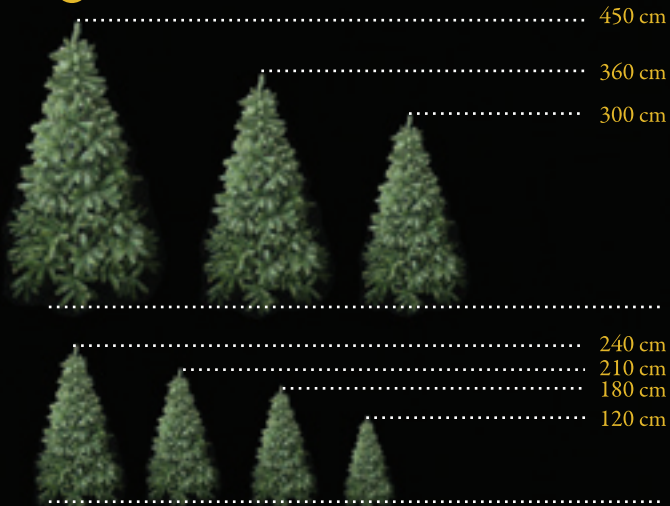

01

01 Dramatic Pine

Unser Einsteigermodell in exzellenter Qualität.
Die Dramatic Pine ist ausgesprochen dicht verarbeitet
und passt zu jeder Dekoration.

ART-NO.	FARBE	HÖHE	DIA
5150 DRAM N	Grün	150 cm	ca. 95 cm
5180 DRAM N	Grün	180 cm	ca. 115 cm
5210 DRAM	Grün	210 cm	ca. 135 cm
5240 DRAM	Grün	240 cm	ca. 155 cm
5300 DRAM	Grün	300 cm	ca. 165 cm
5360 DRAM	Grün	360 cm	ca. 175 cm
5450 DRAM	Grün	450 cm	ca. 195 cm