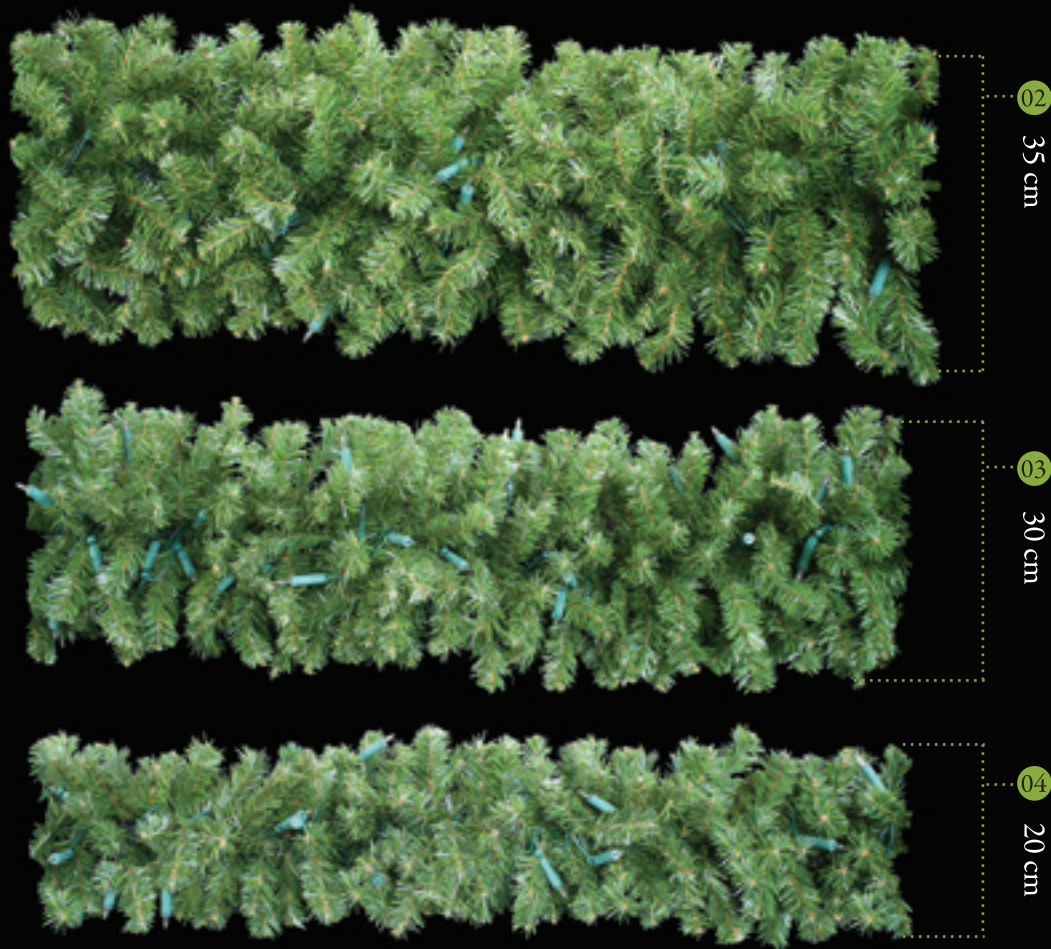

girlarden®

by BIR

girlanden®
by BIR

Unsere Girlanden sind im Innen- und Außenbereich einsetzbar.

Sie werden mit einer eingearbeiteten Stromführung sowie einer Zugentlastung mit einer Bruchlast von 200 KG ausgerüstet. So können bis zu 90 Girlanden oder 230 Meter an nur einer Steckdose angeschlossen werden. Eine aufwendige Verkabelung jeder einzelnen Lichterkette entfällt.

01
35 cm

girlanden[®]

by BIR

Die Nordland Kiefer Spezialgirlanden mit 35 cm Durchmesser
lieferbar mit LED oder PLR Lichtern für den Innen- und Außenbereich.

Art.-Nr.	Bezeichnung	Maße
SP-4G352 PLR G K	Norland Kiefer Spezialgirlande	250 cm / 35 cm DIA 240er LK
SP-4G3545 PLR G K	Norland Kiefer Spezialgirlande	500 cm / 35 cm DIA 480er LK
SP-4G352 LED W G K	Norland Kiefer Spezialgirlande	250 cm / 35 cm DIA 240er LK
SP-G3545 LED W G K	Norland Kiefer Spezialgirlande	500 cm / 35 cm DIA 480er LK