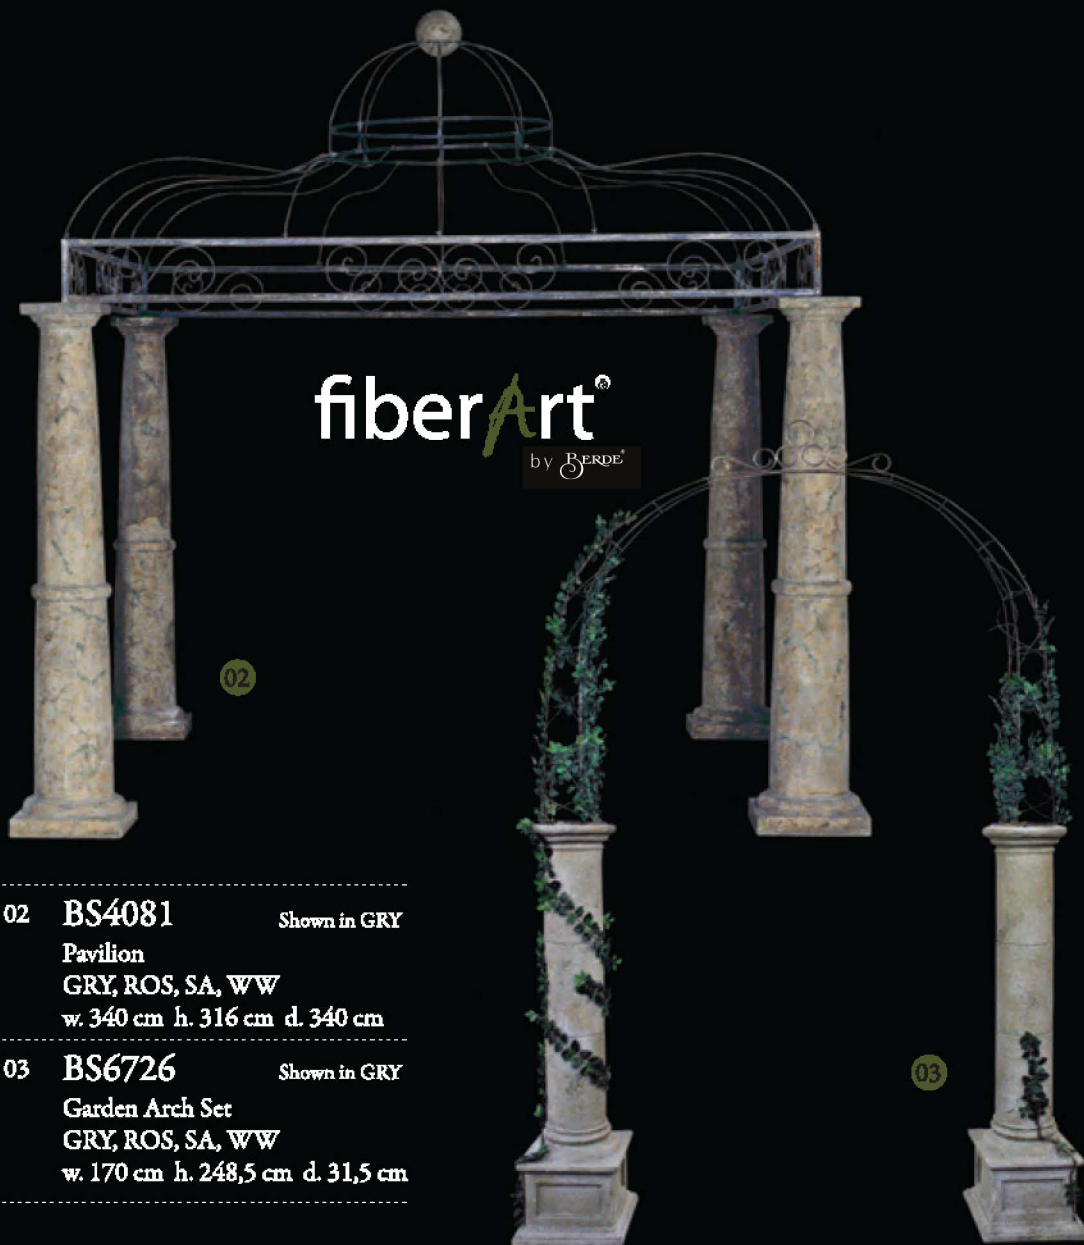

05

06

07

08

09

10

03 **BS1032** Shown in SA

Bristol Pedestal Giant
w. 42 cm h. 120 cm d. 42 cm

09 **BS1010** Shown in ROS

Classic Column
GRY, ROS, SA, WW
w. 45 cm h. 210 cm d. 45 cm

10 **BS1036** Shown in ROS

Nestor Column
GRY, ROS, SA, WW
w. 45 cm h. 210 cm d. 45 cm

pedestals[®]

by BERDE

01 **BS1002** *Shown in SA*
Queen Anne Pedestal
GRY, ROS, SA, WW
ROS- SA/IRO
IRO, RST, WWG, SAG
w. 40,5 cm h. 55 cm d. 40,5 cm

02 **BS1031** *Shown in GRY*
Thames Pedestal
GRY, ROS, SA, WW
w. 40,6 cm h. 71,5 cm d. 40,6 cm

03 **BS17110** *Shown in SA*
Andorra Pedestal
GRY, ROS, SA, WW
w. 66 cm h. 50 cm d. 66 cm

04 **BS3305** *Shown in VB*
Cherub Pedestal
GRY, ROS, SA, WW
IRO, VB
w. 41,3 cm h. 106,6 cm d. 28 cm

05 **BS1062** Shown in SA/IRO and ROS
Hamilton Pedestal
GRY, ROS, SA, WW
GRY-ROS-SA/IRO
RST
w. 50 cm h. 68 cm d. 50 cm

pedestals[®]
by BERDE

01 BS4126 *Shown in ROS*
Gazebo (with Canvas)
ROS, GRY
w. 416 cm h. 339 cm d. 416 cm