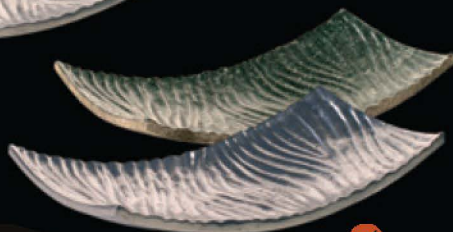

03 **BS3434** *Shown in GRY and ALU*

Kobe Planter Large
GRY, SA, WW, ALU and NB
w. 42,5 cm h. 90 cm d. 42,5 cm

03

04

04 **BS3349** *Shown in NB*

Crocus Planter
ALU and NB
w. 58,5 cm h. 50 cm d. 54,7 cm

05

05 **BS3325** *Shown in NB*

Karan Planter
GRY, NB, ALU and EMB
w. 61 cm h. 50 cm d. 61 cm

06

06 **BS3309** *Shown in NB*

Karan Bowl
ALU, NB, GRY
w. 38,5 cm h. 30 cm d. 38,5 cm

vases + bowls[®]

by BERDE[®]

01

02

03

04

05

01 **BS3415** *Shown in GRY/VRD*

Eddy Bowl
GRY/VRD
w. 60 cm h. 20 cm d. 60 cm

02 **BS3416** *Shown in GRY/VRD*

Eddy Bowl Junior
GRY/VRD
w. 43,5 cm h. 15 cm d. 43,5 cm

03 **BS3438** *Shown in GRY /VRD and ALU*