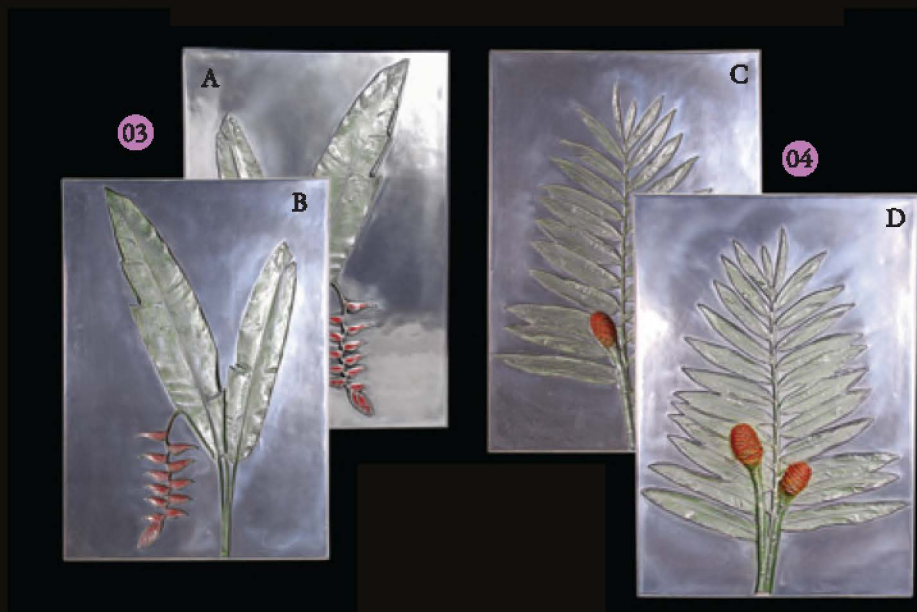

07 **CO3091** *Shown in BKGR*
Alon Wall Panel Giant
ALU, BKGR
w. 120 cm h. 243 cm d. 6,5 cm

wall *P*anels

01

02

01 **BS4112** Shown in ALU
Four Flowers Wall Plaque Set
ALU
w. 35 cm h. 50 cm d. 6,2 cm

A **BS2395** B **BS2391**
Plumarius Dianthus
C **BS2394**
Passiflora

02 **BS2313** Shown in ALU
Poppy Wall Plaque
ALU
w. 55,8 cm h. 83,7 cm d. 6,5 cm

03 A **BS2306** Shown in ALU
Hanging Heliconia Wall Plaque (+)
ALU
w. 66 cm h. 94,6 cm d. 5 cm

B **BS2307** Shown in ALU
Hanging Heliconia Wall Plaque (-)
ALU
w. 66 cm h. 94,6 cm d. 5 cm