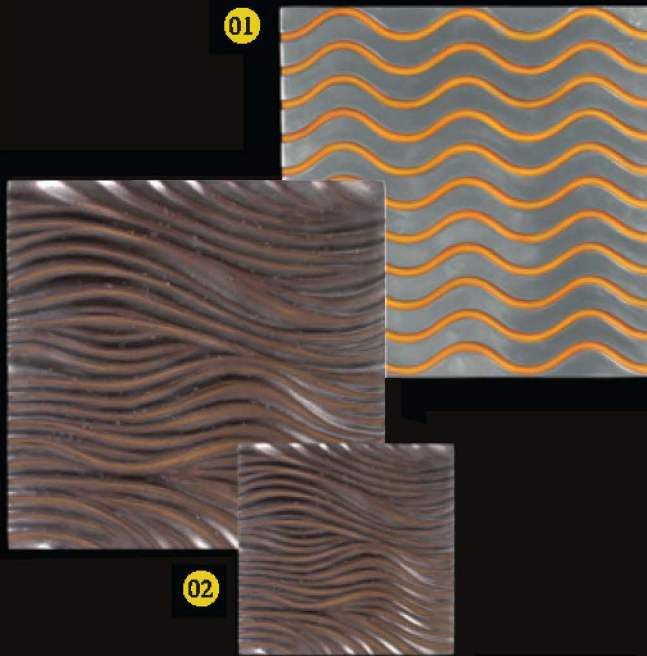

fiberArt®
by BERDE

01 **BS2326** Shown in ALU/ORG
Sine Wall Panel
ALU/BLK, ALU/ORG
w. 57 cm h. 57 cm d. 2,5 cm

Also available as:

BS2329
Sine Wall Panel Junior
w. 27,5 cm h. 27,5 cm d. 1,8 cm

02 **BS2330** Shown in ALU
Alon Wall Panel
ALU, IRO, LAVA, NB
w. 56 cm h. 56 cm d. 2,7 cm

BS2331 Shown in ALU
Alon Wall Panel Junior
ALU, IRO, LAVA, NB
w. 27,3 cm h. 27,3 cm d. 2,2 cm

03 **BS4138** Shown in ALU/NB
Onda Wall Panel Set of 4
ALU/NB and ALU
w. 26 cm h. 26 cm d. 3 cm