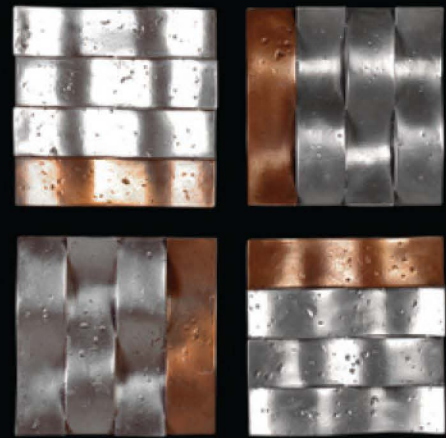

fiberArt®
by BERDE

01 **BS2326** Shown in ALU/ORG
Sine Wall Panel
ALU/BLK, ALU/ORG
w. 57 cm h. 57 cm d. 2,5 cm

Also available as:

BS2329
Sine Wall Panel Junior
w. 27,5 cm h. 27,5 cm d. 1,8 cm

02 **BS2330** Shown in ALU
Alon Wall Panel
ALU, IRO, LAVA, NB
w. 56 cm h. 56 cm d. 2,7 cm

BS2331 Shown in ALU
Alon Wall Panel Junior
ALU, IRO, LAVA, NB
w. 27,3 cm h. 27,3 cm d. 2,2 cm

03 **BS4138** Shown in ALU/NB
Onda Wall Panel Set of 4
ALU/NB and ALU
w. 26 cm h. 26 cm d. 3 cm