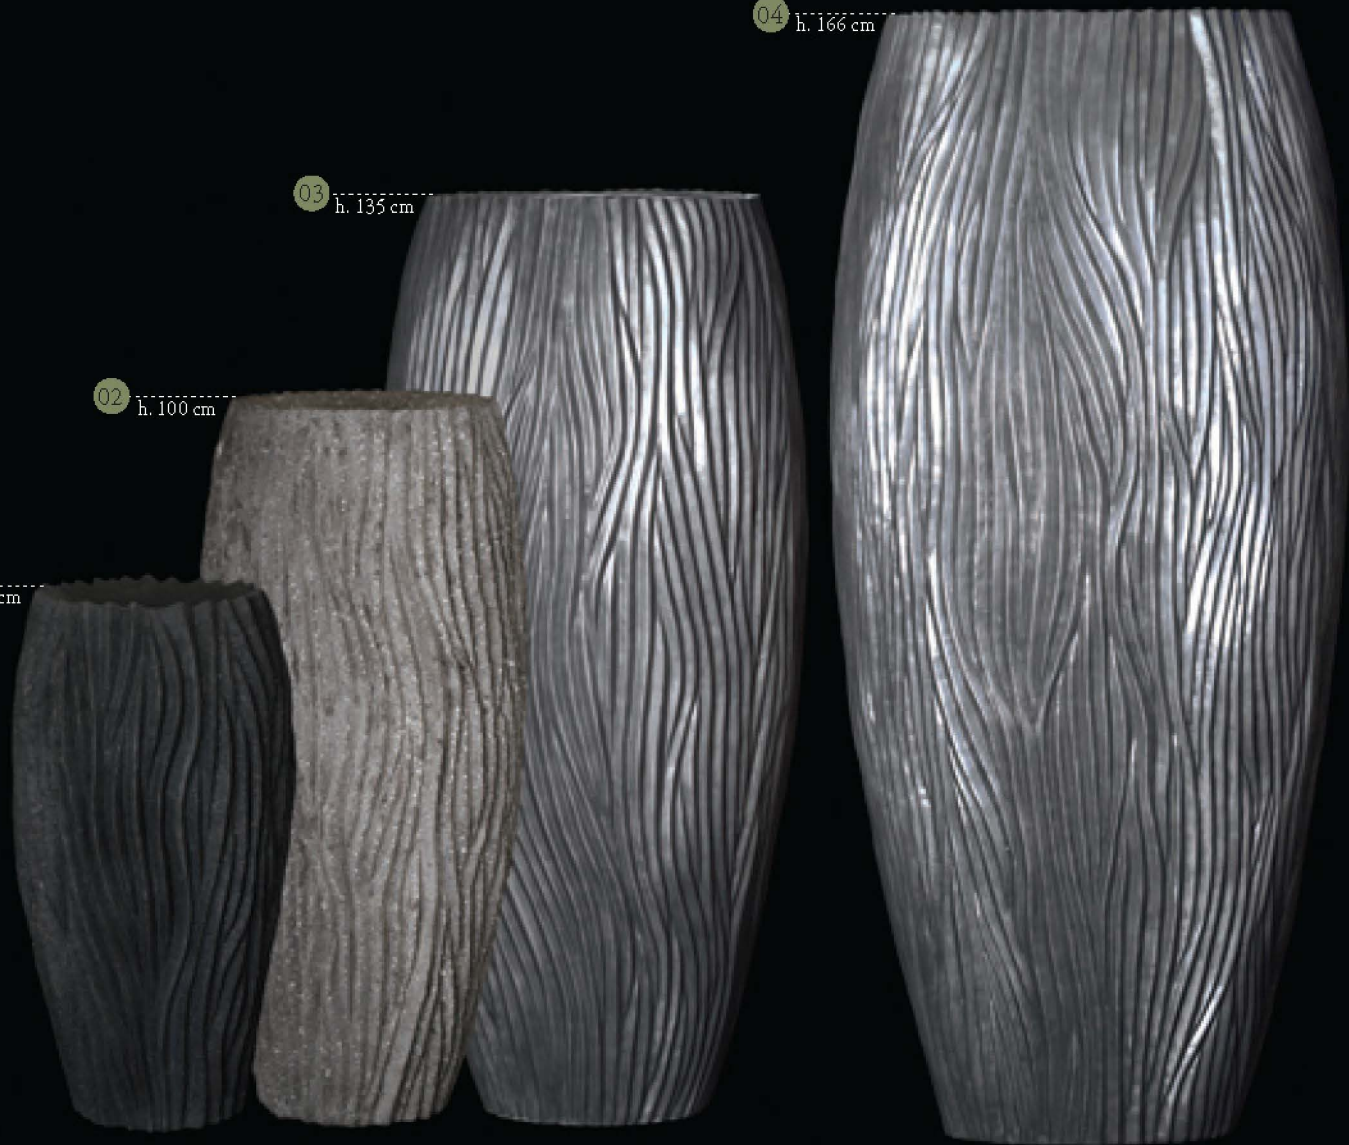

# alon vases<sup>®</sup>

by BERDE<sup>®</sup>

04 h. 166 cm

03 h. 135 cm

02 h. 100 cm

01 h. 70 cm